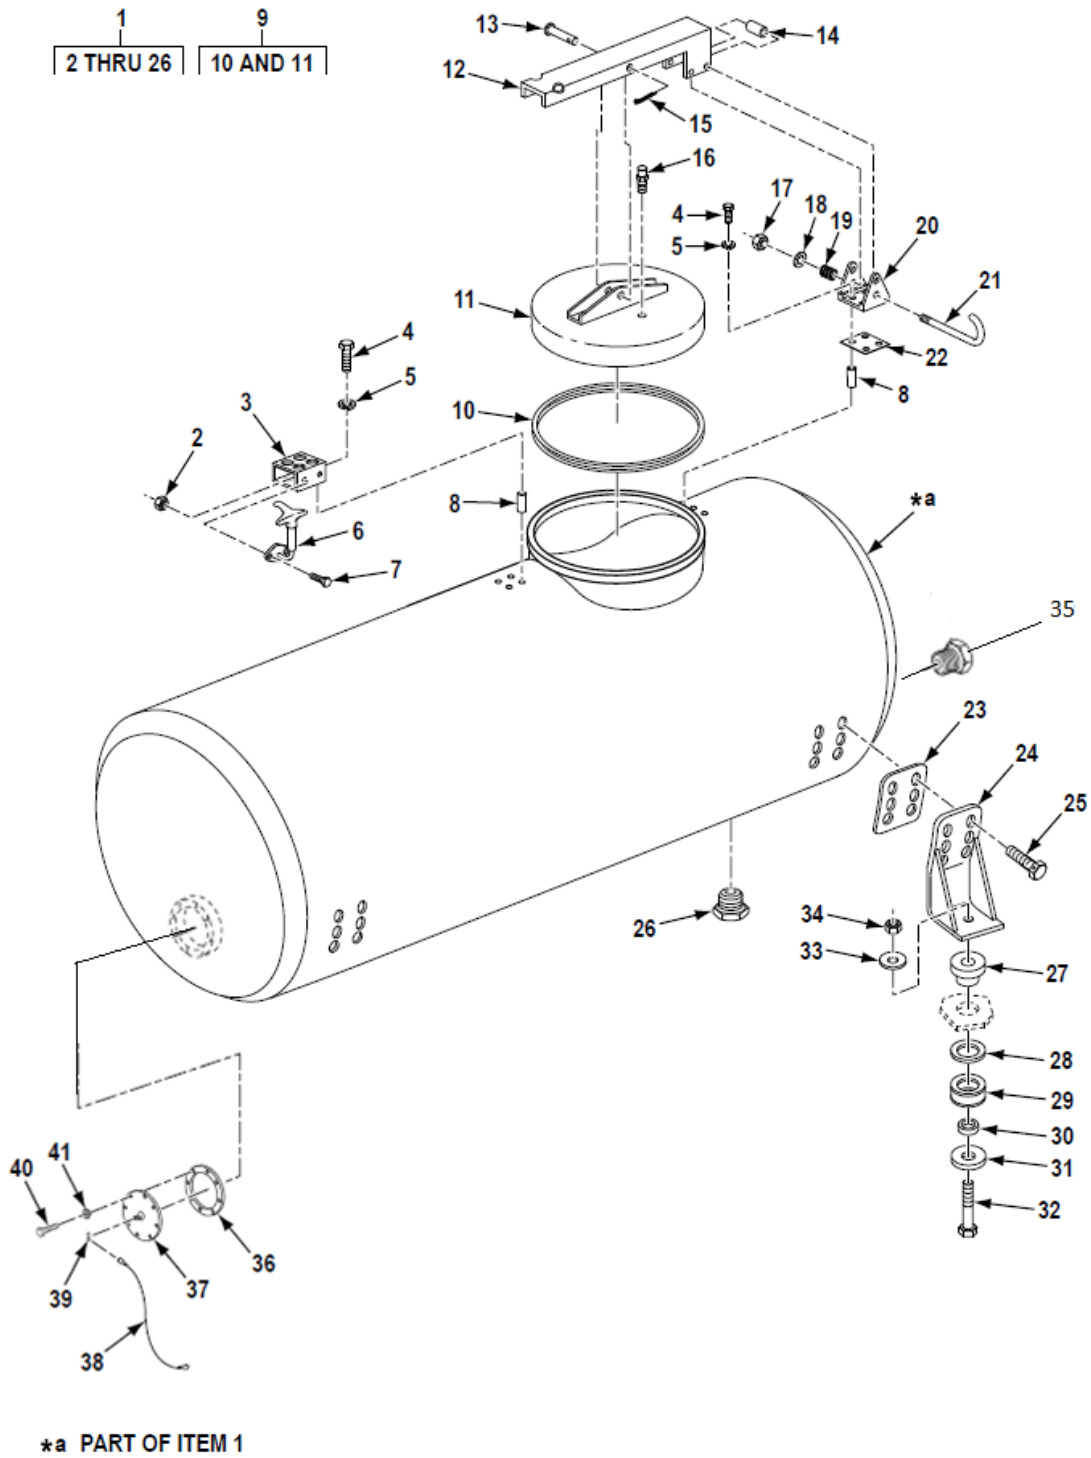

END OF FIGURE

Figure 21. Water Tank, Body Brackets, and Manhole Cover.

(1) ITEM NO.	(2) SMR CODE	(3) NSN	(4) CAGEC	(5) PART NUMBER	(6) DESCRIPTION AND USABLE ON CODE (UOC)	(7) QTY
GROUP 1811 TANK BODIES						
FIG. 21 WATER TANK, BODY BRACKETS, AND MANHOLE COVER.						
1	PAFFF	2510-01-091-5167	19207	12269886	TANK,WATER,TRLR MTD.....	1
2	PAFZZ	5310-00-877-5796	80205	MS21044N4	. NUT,SELF-LOCKING,HE 1/4 - 28.....	4
3	PAFZZ	5340-01-096-5019	19207	12296217	. STRIKE,CATCH.....	1
4	PAFZZ	5305-00-207-2297	80205	MS35307-312	. SCREW,CAP,HEXAGON H 1/4 - 20 X 1 1/2.....	8
5	PAFZZ	5310-00-933-8121	80205	MS35338-139	. WASHER,LOCK 1/4.....	8
6	PAFZZ	2590-00-040-2075	19207	10245310	. FASTENER,CYLINDER,S.....	2
7	PAFZZ	5305-00-993-2738	80205	MS35207-280	. SCREW,MACHINE 1/4 - 28 X 5/8.....	4
8	PAFZZ	5365-01-380-5535	19207	12296261	. SPACER,SLEEVE.....	8
9	PAFFF	2510-01-095-2422	19207	12269951	. COVER,MANHOLE.....	1
10	PAFZZ	5330-01-317-9640	19207	12354242	. . SEAL,NONMETALLIC SP.....	1
11	XAFZZ		19207	12269958	. . COVER.....	1
12	PAFZZ	9520-01-087-3068	19207	12269960	. STRUCTURAL SECTION.....	1
13	PAFZZ	5315-00-904-1643	80205	MS20392-7C75	. PIN,STRAIGHT,HEADED.....	1
14	PFFZZ	5315-01-267-7578	19207	12269972	. PIN,HOLLOW.....	1
15	PAFZZ	5315-01-359-1451	80205	MS24665-285	. PIN,COTTER.....	1
16	PAFZZ	4820-00-856-1722	19207	7034882	. VALVE,VACUUM BREAKI.....	1
17	PAFZZ	5310-00-984-3807	81349	M45913/1-5FG5C	. NUT,SELF-LOCKING,HE 5/16 - 24.....	1
18	PAFZZ	5310-00-087-7493	96906	MS27183-13	. WASHER,FLAT 5/16.....	1
19	PAFZZ	5360-01-078-5574	81343	MS24585C507	. SPRING,HELICAL,COMP.....	1
20	PAFZZ	3040-01-254-5369	19207	12296219	. BRACKET,EYE,NONROTA.....	1
21	PAFZZ	5306-01-088-1962	19207	12269970	. BOLT,HOOK.....	1
22	PAFZZ	5365-01-380-2715	19207	12331705-1	. SPACER,PLATE SHIM HINGE.....	1
22	PAFZZ	5365-01-380-2806	19207	12331705-2	. SPACER,PLATE SHIM HINGE.....	1
22	PAFZZ	5365-01-380-2891	19207	12331705-3	. SHIM HINGE BRACKET.....	1
22	PAFZZ	5365-01-380-2796	19207	12331705-4	. SHIM HINGE BRACKET.....	1
23	PAFZZ	5330-01-084-5991	19207	12269895 REV C	. GASKET.....	4
24	PAFZZ	5340-01-343-1795	19207	12331710	. BRACKET,DOUBLE ANGL.....	4
25	PAFZZ	5305-00-269-3238	80204	B1821BH038F125N	. SCREW,CAP,HEXAGON H 3/8 - 24 X 1 1/4.....	24
26	PAFZZ	4730-01-086-1620	19207	8741782-1	. PLUG,PIPE.....	1
27	PCFZZ	5342-00-537-2212	19207	8331543	MOUNT,RESILIENT,WEA.....	4
28	PAFZZ	5310-01-130-1226	19207	11597768	WASHER,FLAT 1 7/16.....	4