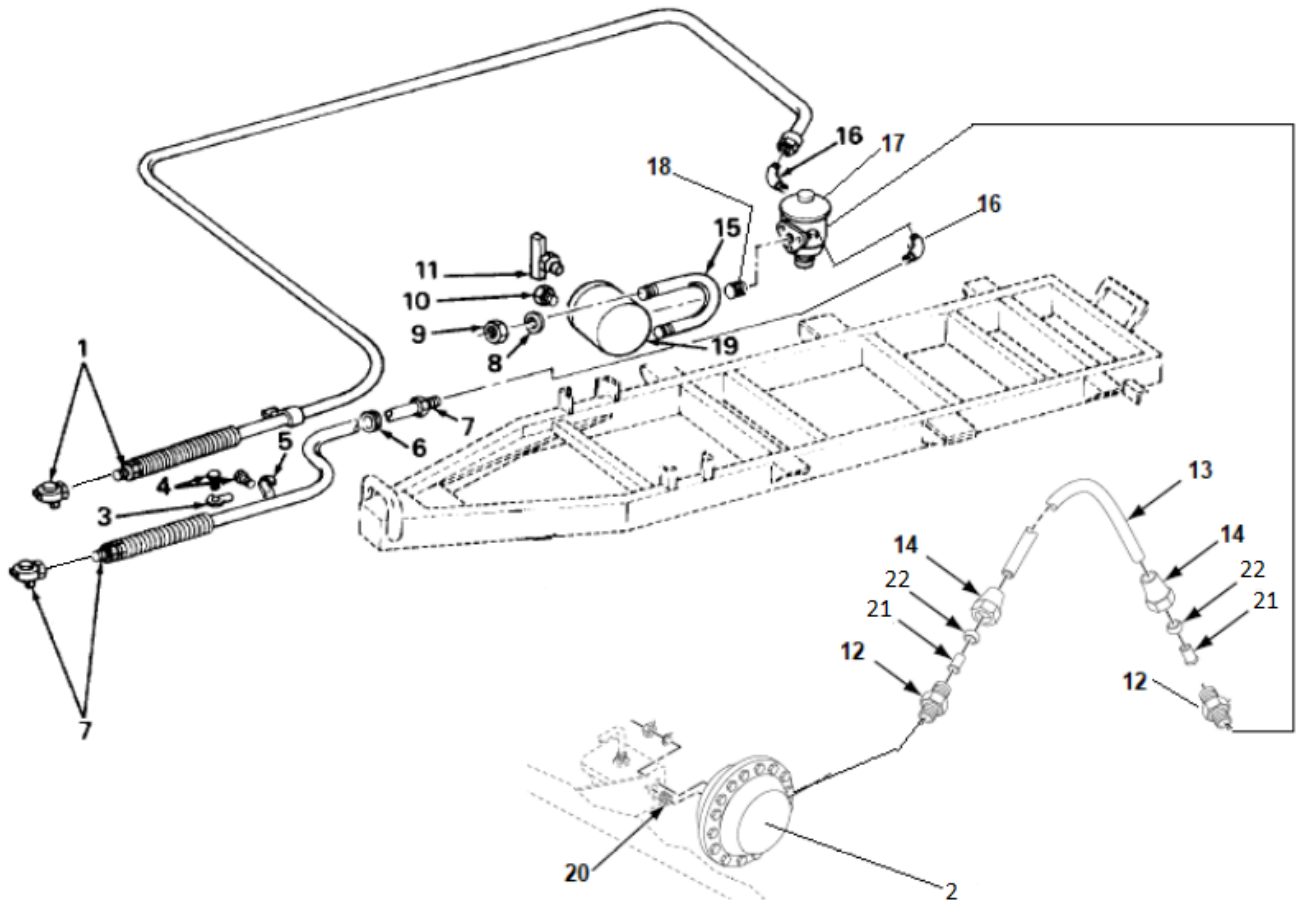

END OF FIGURE

Figure 11. Air Hoses, Fittings, Relay Valve, Air Chamber, and Pressure Tank.

(1) ITEM NO.	(2) SMR CODE	(3) NSN	(4) CAGEC	(5) PART NUMBER	(6) DESCRIPTION AND USABLE ON CODE (UOC)	(7) QTY
GROUP 1208 AIR BRAKE SYSTEM						
FIG. 11 AIR HOSES, FITTINGS, RELAY VALVE, AIR CHAMBER, AND PRESSURE TANK.						
1	PAFZZ	4720-01-031-4387	19207	11625142-2	HOSE ASSEMBY, NONMET. R.H.	1
2	PAFZZ	2530-00-106-4377	06721	N30171	CHAMBER,AIR BRAKE	1
3	PAFZZ	5340-00-281-1444	19207	8331537	STRAP, RETAINING	2
4	PAFZZ	5305-00-052-6922	80205	MS24629-58	SCREW,TAPPING THREAD.....	7
5	PAFZZ	5340-00-281-1446	19207	8331536	STRAP, RETAINING	5
6	PAFZZ	5325-00-270-8889	96906	MS36589-81	GROMMET,NONMET.	1
7	PAFZZ	4720-01-031-4386	19207	11625142-1	HOSE,ASSY,NON-MET. L.H.	1
8	PAFZZ	5310-00-407-9566	0Y3H3	12759-00080	WASHER,LOCK.....	4
9	PAFZZ	5310-00-880-7746	96906	MS51968-5	NUT,PLAIN,HEX.....	4
10	PAFZZ	4730-00-057-5555	30780	01HP-6	PLUG,PIPE.....	1
11	PAFZZ	4820-00-849-1220	58536	AA59440/1-005	VALVE,DRAIN	1
12	PAFZZ	4730-01-420-8036	0U583	SAE J246 6-4 120202BA	FITTING	2
13	PAFZZ	4720-01-014-4915	0U583	SAE J844-TYPE B-3/8-BK	AIR HOSE FROM RELAY TO CHAMBER (24 INCHES CUT TO FIT)	1
14	PAFZZ	4730-00-278-8825	0U583	SAE J246 6 120111B	ADAPTER,STRAIGHT	2
15	PAFZZ	5306-01-043-5702	19207	11625105	BOLT,U	2
16	PAFZZ	4730-00-278-4290	96906	MS39231-2	FITTING	2
17	PAFZZ	2530-00-021-2366	58536	A52485-2	PARTS KIT,RELAY VALVE.....	1
18	PAFZZ	4730-00-196-1505	81346	A733S-101CFG	PIPE,NIPPLE	1
19	PAFZZ	2530-01-042-0683	19207	11625104	TANK,PRESSURE	1
20	PAFZZ	2530-00-026-0200	19207	8365427	COLLAR,AIR CHAMBER	1
21	PAFZZ	4730-01-079-8821	19207	CPR102321-1	INSERT,FITTING	2
22	PAFZZ	4730-00-293-7108	81343	SAE J246 6 120115B	FITTING,COMPRESS.....	2